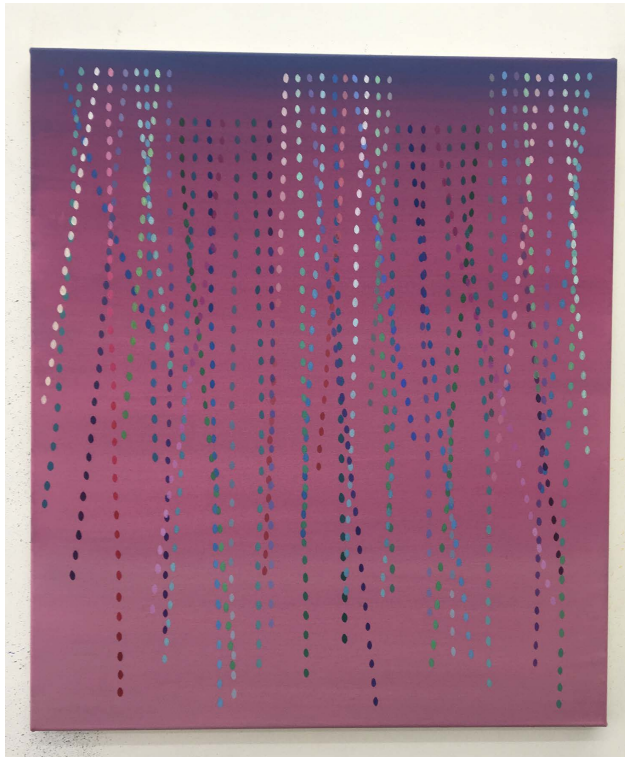

MARTA MARCÉ

“DES DE LA VENTANA_4”

QUE ES PARA TI EL CONFINAMIENTO?

El Confinamiento para mí está siendo un tiempo de más profunda reflexión del sistema capitalista globalizado. Y no soy la única, la gente ha dejado de correr y se puede preguntar muchas cosas sobre la vida que llevamos. También valorar qué alternativas hay para cambiar el sistema hacia uno más ético y justo. He estado leyendo, escuchando y compartiendo. También pintando en el estudio!

CON QUÉ COLOR ASOCIAS EL FUTURO?

El color es difícil de decir, si la escojo simbólicamente diría el azul-verde o sea turquesa. Cuidar y respetar la vida, natural, animal y también humana.

QUÉ IMAGEN TE SUGIERE EL CONFINAMIENTO?

Una imagen del confinamiento, el espacio donde el planeta flota y rueda. Estamos acompañados de planetas, estrellas, agujeros negros, todo de formaciones energéticas cambiantes y al mismo tiempo en esta inmensidad estamos solos en tener vida!

Debemos ser conscientes de esta suerte y cuidar más el planeta con todo lo que vive.

"Seeds (Falling)", 2020

Óleo sobre tela, 75 x 65 cm